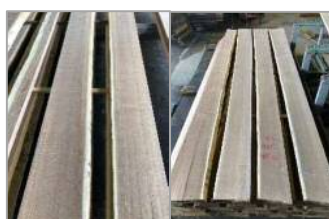

NO.972	
厚み	36mm/46mm/50mm
幅	270～670mm
長さ	4500mm
材積	1.2349m3
単価	@250,000/m3

◎“タモ” 今回は質の良い丸太を多数仕入れ、色々な厚みでご用意しました。タモ材は、木目が主張しすぎないので、和・洋の空間どちらにもご利用いただけます。(2020年1月製材品)

NO.434 両耳付き丸挽き	
厚み	70mm/34mm
幅	110～490mm
長さ	4200mm
材積	0.7187m3
単価	@450,000/m3

NO.228 両耳付き丸挽き	
厚み	34mm
幅	170～450mm
長さ	5000mm
材積	0.6904m3
単価	@400,000/m3

NO.425 片耳付き柵目挽	
厚み	45mm
幅	100～290mm
長さ	4000mm
材積	0.8927m3
単価	@500,000/m3

NO.427 板柵込	
厚み	34mm
幅	140～450mm
長さ	4000mm
材積	0.5580m3
単価	@400,000/m3